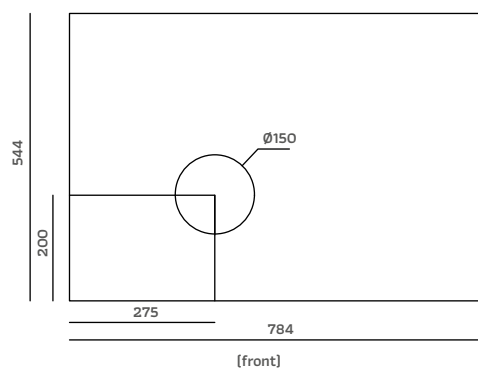

# SPECYFIKACJA TECHNICZNA KOLORY I WYMIARY

Appia Life jest również dostępna w kolorze Biała Perła i czerwonym, z chromowymi wykończeniami.

Rozmiar otworu  
i odległość  
3 GRUPY

## SPECYFIKACJA TECHNICZNA KOŁORY I WYMIARY

Appia Life jest również dostępna w kolorze Biała Perła i czerwonym, z chromowymi wykończeniami.

Rozmiar otworu  
i odległość  
2 GRUPY

WERSJA		2 GRUPY		3 GRUPY	
MODEL		półautomatyczny	wolumetryczny	półautomatyczny	wolumetryczny
OBUDOWA	MATERIAŁ	stal nierdzewna z ABS	stal nierdzewna z ABS	stal nierdzewna z ABS	stal nierdzewna z ABS
	BOJLER	POJEMNOŚĆ TOTAL	11lt	11lt	15lt
	IZOLACJA	standard	standard	standard	standard
GRUPA	PODWYŻSZONA GRUPA	opcja	opcja	opcja	opcja
PARA	EASYCREAM		opcja		opcja
	COOL TOUCH DYSZA PARY	opcja	opcja	opcja	opcja
GORĄCA WODA	WYLEWKA	1	1	1	1
	MIESZACZ	opcja	opcja	opcja	opcja
PODGRZEWACZ	ON/OFF ELEKTRONICZNY		opcja		opcja
RAMKA PDGRZEWACZA		opcja	opcja	opcja	opcja
KONTROLA ZDALNA			opcja		opcja
WYMIARY	Szer. x gł. x wys. mm	784 x 544 x 500	784 x 544 x 500	1014 x 544 x 500	1014 x 544 x 500
WAGA	WAGA NETTO KG	54/66	54/66	72/85	72/85
ZASILANIE	ZASILANIE	220-240V 50+-60Hz 380-415V V3N	220-240V 50+-60Hz 380-415V V3N	220-240V 50+-60Hz 380-415V V3N	220-240V 50+-60Hz 380-415V V3N
	MAKSYMALNY POBÓR	3350	3350	5400	5400