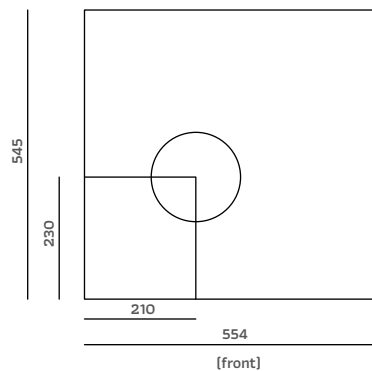

## SPECYFIKACJA TECHNICZNA KOŁORY I WYMIARY

Appia Life jest również dostępna w kolorze Biała Perła i czerwonym, z chromowymi wykończeniami.

Rozmiar otworu  
i odległość  
2 GRUPY

WERSJA		2 GRUPY		3 GRUPY	
MODEL		półautomatyczny	wolumetryczny	półautomatyczny	wolumetryczny
OBUDOWA	MATERIAŁ	stal nierdzewna z ABS	stal nierdzewna z ABS	stal nierdzewna z ABS	stal nierdzewna z ABS
	BOJLER	POJEMNOŚĆ TOTAL	11lt	11lt	15lt
	IZOLACJA	standard	standard	standard	standard
GRUPA	PODWYŻSZONA GRUPA	opcja	opcja	opcja	opcja
PARA	EASYCREAM		opcja		opcja
	COOL TOUCH DYSZA PARY	opcja	opcja	opcja	opcja
GORĄCA WODA	WYLEWKA	1	1	1	1
	MIESZACZ	opcja	opcja	opcja	opcja
PODGRZEWACZ	ON/OFF ELEKTRONICZNY		opcja		opcja
RAMKA PDGRZEWACZA		opcja	opcja	opcja	opcja
KONTROLA ZDALNA			opcja		opcja
WYMIARY	Szer. x gł. x wys. mm	784 x 544 x 500	784 x 544 x 500	1014 x 544 x 500	1014 x 544 x 500
WAGA	WAGA NETTO KG	54/66	54/66	72/85	72/85
ZASILANIE	ZASILANIE	220-240V 50+-60Hz 380-415V V3N	220-240V 50+-60Hz 380-415V V3N	220-240V 50+-60Hz 380-415V V3N	220-240V 50+-60Hz 380-415V V3N
	MAKSYMALNY POBÓR	3350	3350	5400	5400

## SPECYFIKACJA TECHNICZNA KOLORY I WYMIARY

Appia Life jest również dostępna w kolorze Biała Perła i czerwonym, z chromowymi wykończeniami.

Rozmiar otworu  
i odległość  
COMPACT

WERSJA	MODEL	COMPACT	
		półautomatyczny	wolumetryczny
OBUDOWA	MATERIAŁ	stal nierdzewna z ABS	stal nierdzewna z ABS
BOJLER	POJEMNOŚĆ TOTAL	7,5lt	7,5lt
	IZOLACJA	standard	standard
GRUPA	PODWY SZONA GRUPA	opcja	opcja
PARA	EASYCREAM		opcja
	COOL TOUCH DYSZA PARY	opcja	opcja
GORĄCA WODA	WYLEWKA	1	1
	MIESZACZ		
PODGRZEWACZ	ON/OFF ELEKTRONICZNY	opcja	opcja
KONTROLA ZDALNA			opcja
WYMIARY	Szer. x gł. x wys. mm	554 x 545 x 498	554 x 545 x 498
WAGA	WAGA NETTO KG	42,5/52,5	42,5/52,5
ZASILANIE	ZASILANIE	220-240 V 50-60Hz	220-240 V 50-60Hz
	MAKSYMALNY POBÓR	2900	2900