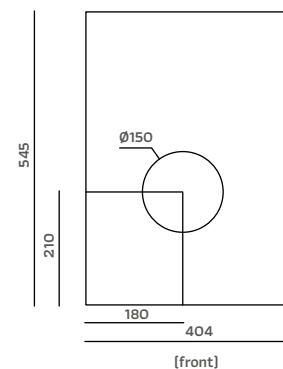

Rozmiar otworu
i odległość
1 GRUPA