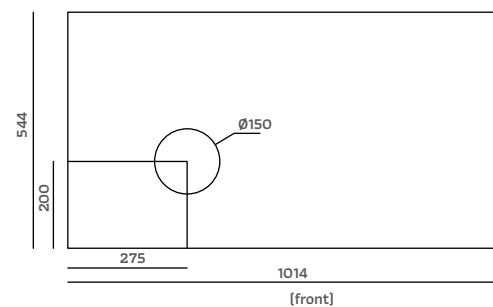

Rozmiar otworu
i odległość
3 GRUPY